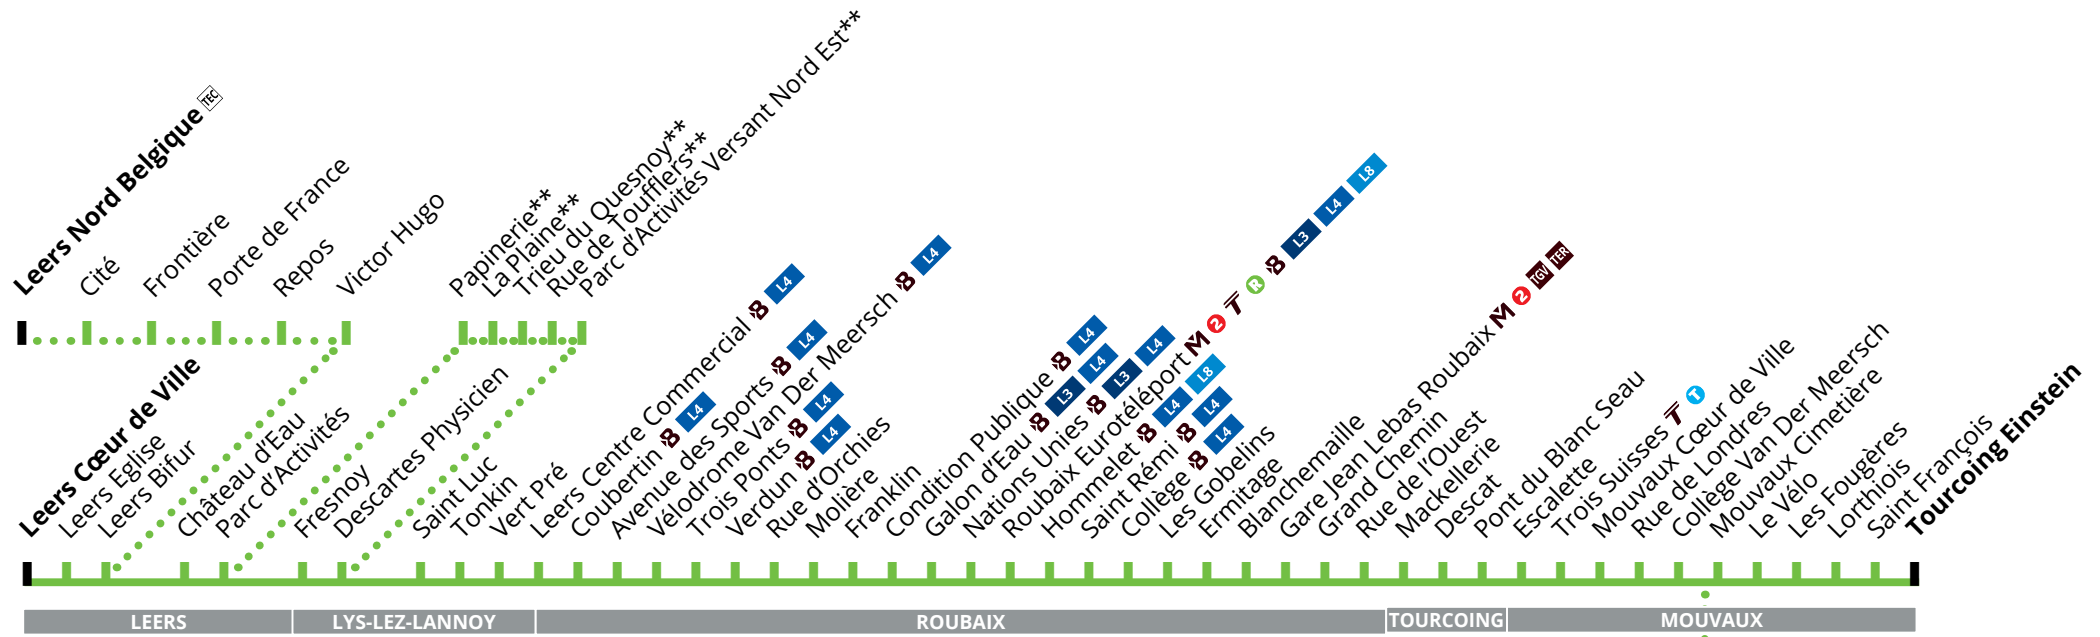

**BONDUES**  
 JB Lebas \*  
 Institution  
 la Croix Blanche \*

**CORRESPONDANCES**

Métro ligne 2  
 Tramway Roubaix / Tourcoing  
 Liane  
 SNCF  
 \* Uniquement en période scolaire  
 \*\* Passage à certaines heures uniquement

**CORRESPONDANCES**

Métro ligne 2   
 Tramway Roubaix / Tourcoing   
 Liane   
 SNCF   
 \* Uniquement en période scolaire   
 \*\* Passage à certaines heures uniquement

JB Lebas \*   
 Château d'Eau \*   
 Institution la Croix Blanche \*