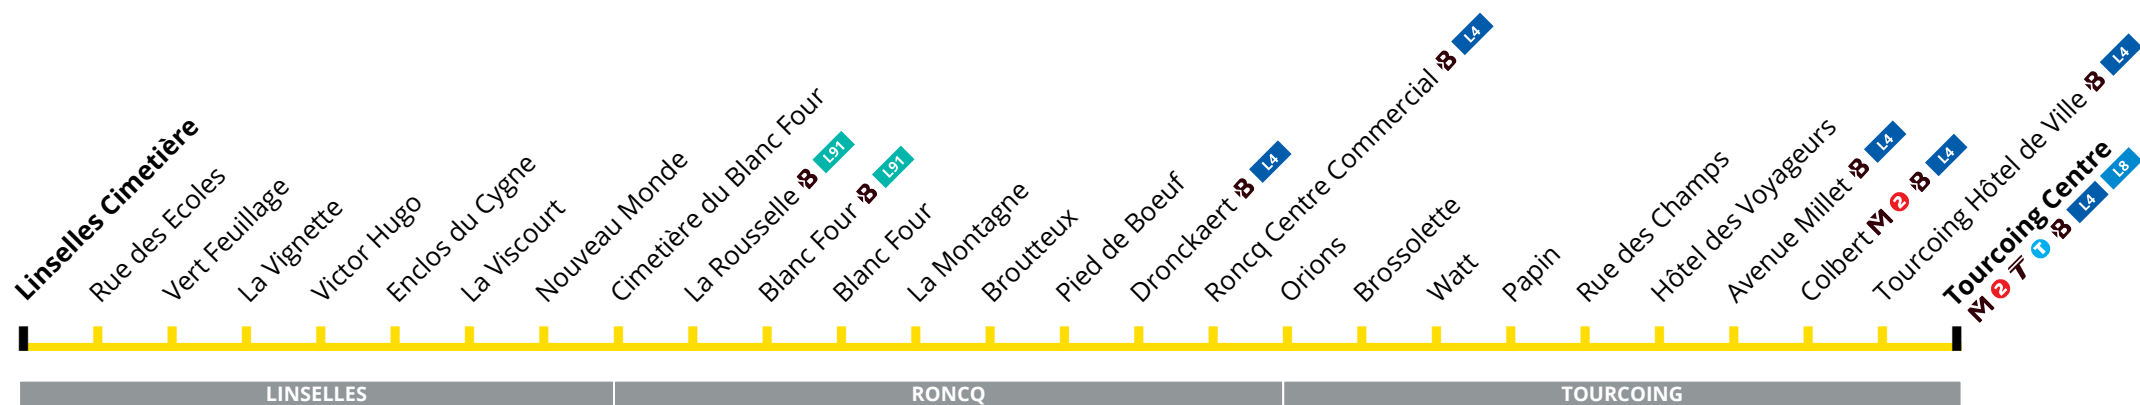

Direction
Tourcoing Centre

Horaires HIVER 2025-2026
A partir du 1er Septembre 2025

CORRESPONDANCES

M Métro ligne 2   T Tramway Tourcoing   B L4 L8 L91 Liège