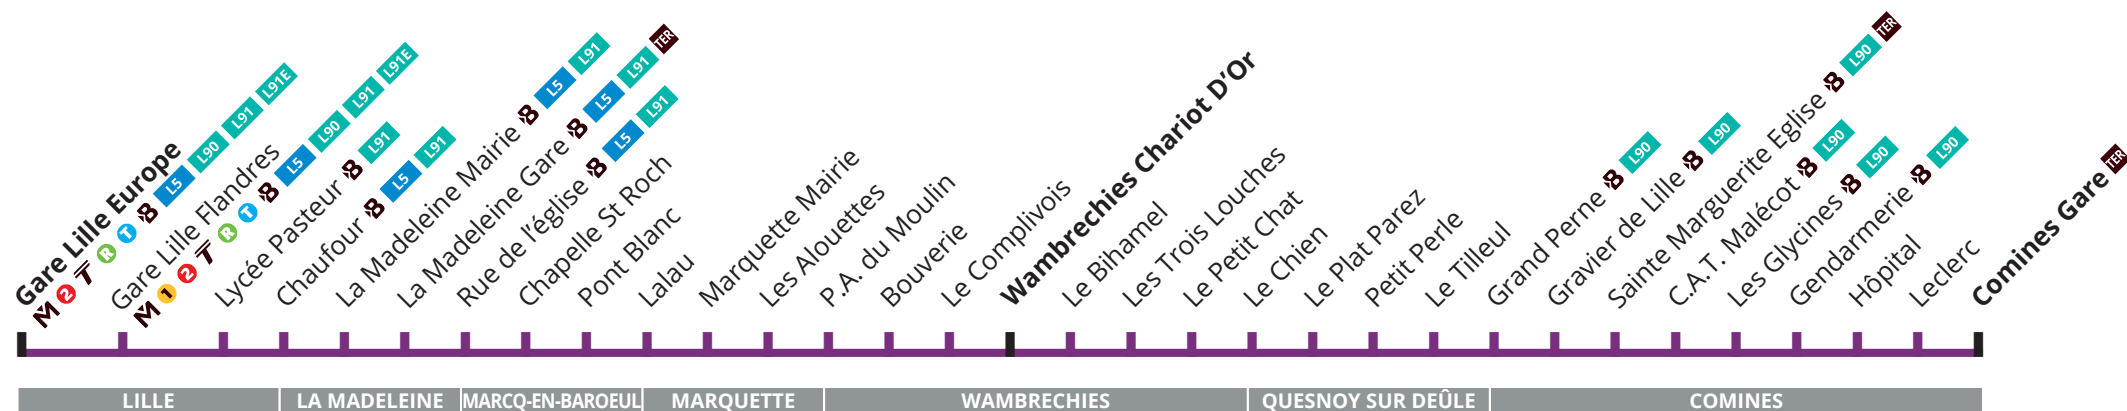

CORRESPONDANCES

M 1 2 Métro ligne 1 / 2

T R T Tramway Roubaix / Tourcoing

B L5 L90 L91 L91E Liane

TER SNCF