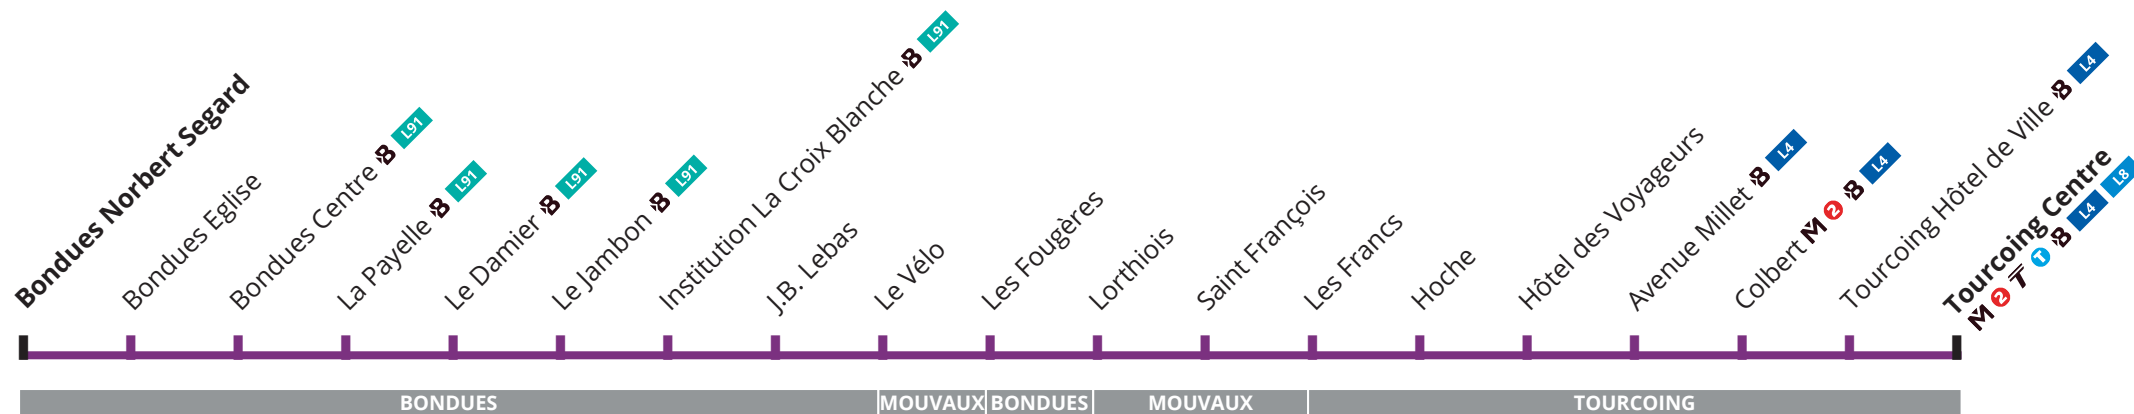

CORRESPONDANCES

M Métro ligne 2   T Tramway Tourcoing   B L4 L8 L91 Liane