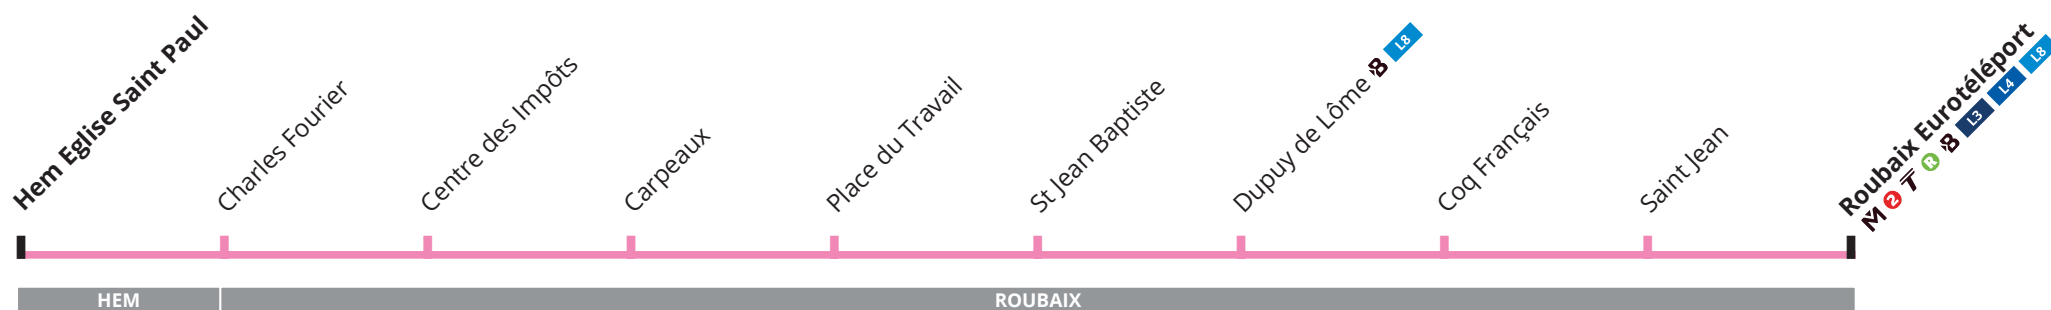

CORRESPONDANCES

M2 Métro ligne 2   **T** Tramway Roubaix   **B** L3 L4 L8 Liane