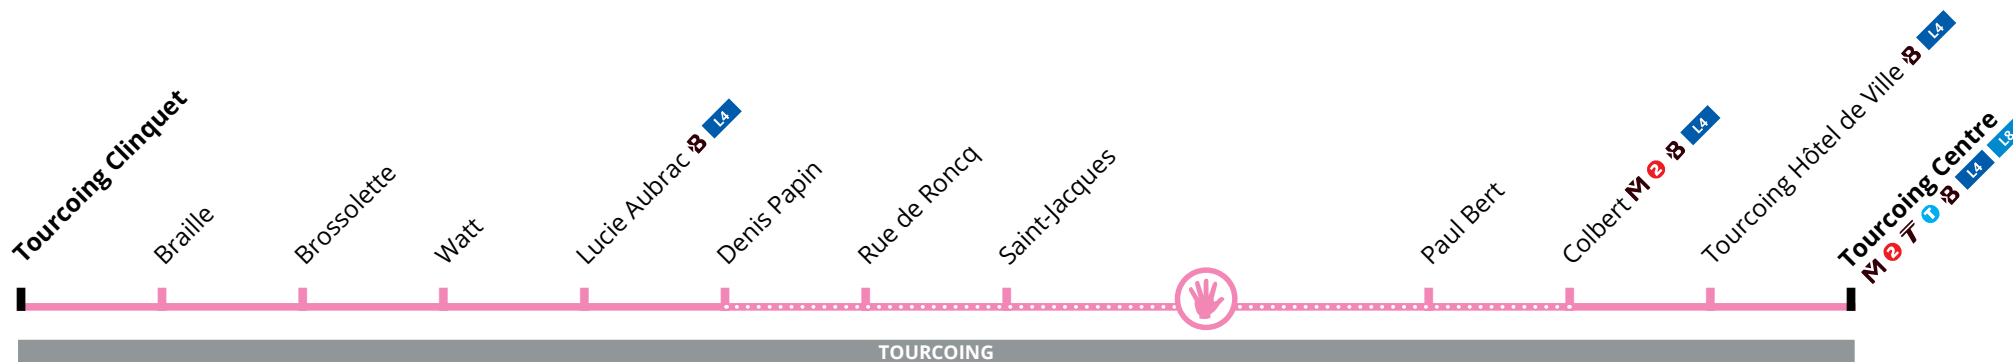

NE CIRCULE PAS LE 1^{er} MAI

Ascension : du 14 mai au 17 mai 2026

Samedi / Saturday

TOURCOING CENTRE	07:15	08:00	08:45	09:30	10:15	11:00	11:55	12:31	13:15	14:00	14:45	15:30	16:15	16:55	17:40	18:25	19:05	19:45	20:20	20:55
TOURCOING HOTEL DE VILLE	07:17	08:02	08:47	09:32	10:17	11:02	11:57	12:33	13:17	14:02	14:47	15:32	16:17	16:57	17:42	18:27	19:07	19:47	20:21	20:56
COLBERT	07:18	08:03	08:48	09:33	10:18	11:03	11:58	12:34	13:18	14:03	14:48	15:33	16:18	16:58	17:43	18:28	19:08	19:48	20:22	20:57
DENIS PAPIN	07:24	08:09	08:54	09:39	10:24	11:09	12:04	12:40	13:24	14:09	14:54	15:39	16:24	17:04	17:49	18:34	19:14	19:54	20:28	21:03
BROSSOLETTE	07:27	08:12	08:57	09:42	10:27	11:12	12:07	12:43	13:27	14:12	14:57	15:42	16:27	17:07	17:52	18:37	19:17	19:57	20:31	21:06
VOLTAIRE	07:30	08:15	09:00	09:45	10:30	11:15	12:10	12:46	13:30	14:15	15:00	15:45	16:30	17:10	17:55	18:40	19:20	20:00	20:34	21:09
TOURCOING CLINQUET	07:31	08:16	09:01	09:46	10:31	11:16	12:11	12:47	13:31	14:16	15:01	15:46	16:31	17:11	17:56	18:41	19:21	20:01	20:35	21:10

CORRESPONDANCES

M2 Métro ligne 2 **T** Tramway Tourcoing **B L4 L8** Liane Arrêt à la demande (hors espaces jugés non sécuritaires)

Du lundi au vendredi - période scolaire / Monday to Friday out of holidays