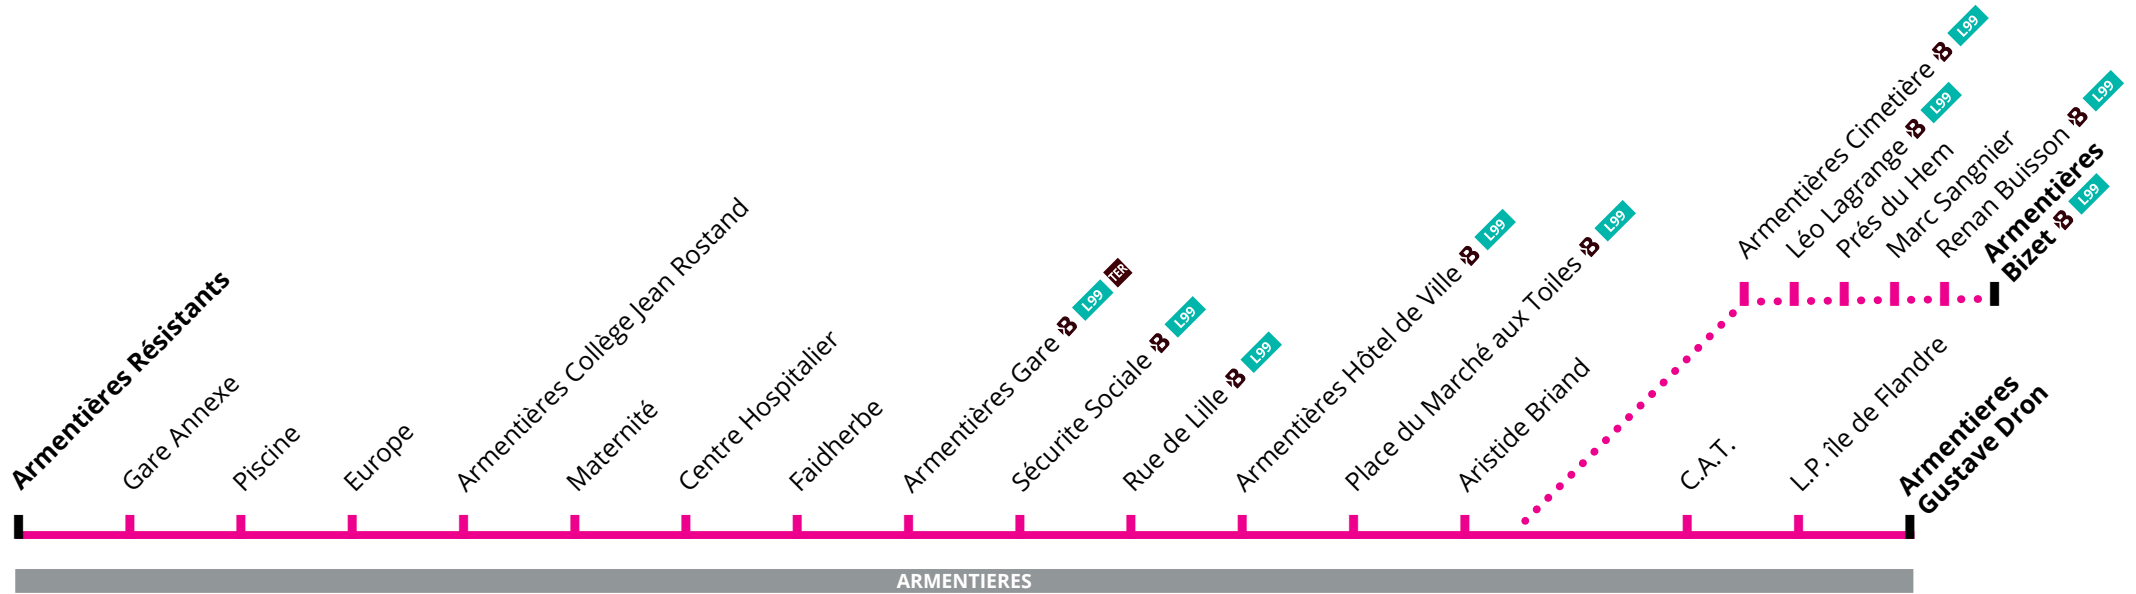

CORRESPONDANCES
L99 Liège TER SNCF

CORRESPONDANCES
 Liane SNCF

Du lundi au vendredi - période scolaire / Monday to Friday out of holidays

ARMENTIERES RESISTANTS	05:55	06:30	07:00	07:30	07:50	08:10	08:30	08:55	09:25	09:55	10:25	10:50	11:25	11:55	12:25	13:02	13:25	13:55	14:25	14:55	15:25	15:55	16:05	16:30	16:50	17:10	17:30	17:55	18:10	18:50	19:15	19:45
PISCINE	05:56	06:31	07:01	07:32	07:52	08:12	08:32	08:57	09:27	09:57	10:27	10:52	11:27	11:57	12:27	13:04	13:27	13:57	14:27	14:57	15:27	15:57	16:07	16:32	16:52	17:12	17:32	17:57	18:12	18:52	19:16	19:46
ARMENTIERES COL. J. ROSTAND	05:58	06:33	07:03	07:34	07:54	08:14	08:34	08:59	09:29	09:59	10:29	10:54	11:29	11:59	12:29	13:06	13:29	13:59	14:29	14:59	15:29	15:59	16:09	16:34	16:54	17:14	17:34	17:59	18:14	18:54	19:18	19:48
CENTRE HOSPITALIER	05:59	06:34	07:04	07:36	07:56	08:16	08:36	09:01	09:31	10:01	10:31	10:56	11:31	12:01	12:31	13:08	13:31	14:01	14:31	15:01	15:31	16:01	16:11	16:36	16:56	17:16	17:36	18:01	18:16	18:56	19:19	19:49
ARMENTIERES GARE	06:01	06:36	07:06	07:38	07:58	08:18	08:38	09:03	09:33	10:03	10:33	10:58	11:33	12:03	12:33	13:10	13:33	14:03	14:33	15:03	15:33	16:03	16:13	16:38	16:58	17:18	17:38	18:03	18:18	18:58	19:21	19:51
SECURITE SOCIALE	06:02	06:37	07:07	07:39	07:59	08:19	08:39	09:04	09:34	10:04	10:34	10:59	11:34	12:04	12:34	13:11	13:34	14:04	14:34	15:04	15:34	16:04	16:14	16:39	16:59	17:19	17:39	18:04	18:19	18:59	19:22	19:52
RUE DE LILLE	06:03	06:38	07:08	07:41	08:01	08:21	08:41	09:06	09:36	10:06	10:36	11:01	11:36	12:06	12:36	13:13	13:36	14:06	14:36	15:06	15:36	16:06	16:16	16:41	17:01	17:21	17:41	18:06	18:21	19:01	19:23	19:53
ARMENTIERES HOTEL DE VILLE	06:04	06:39	07:09	07:42	08:02	08:22	08:42	09:07	09:37	10:07	10:37	11:02	11:37	12:07	12:37	13:14	13:37	14:07	14:37	15:07	15:37	16:07	16:17	16:42	17:02	17:22	17:42	18:07	18:22	19:02	19:25	19:55
ARISTIDE BRIAND	06:06	06:41	07:11	07:45	08:05	08:25	08:45	09:10	09:40	10:10	10:40	11:05	11:40	12:10	12:40	13:17	13:40	14:10	14:40	15:10	15:40	16:10	16:20	16:45	17:05	17:25	17:45	18:10	18:25	19:05	19:27	19:57
CAT	06:07	06:42	07:12	07:46		08:26	08:46	09:11	09:41	10:11	10:41	11:06	11:41		12:41	13:18		14:11	14:41	15:11	15:41	16:11	16:21	16:46		17:26	17:46	18:11	18:26	19:06	19:28	19:58
GUSTAVE DRON	06:11	06:46	07:16	07:50		08:30	08:50	09:15	09:45	10:15	10:45	11:10	11:45		12:45	13:22		14:15	14:45	15:15	15:45	16:15	16:25	16:50		17:30	17:50	18:15	18:30	19:10	19:32	20:02
ARMENTIERES CIMETIERE					08:07									12:12			13:42							17:07								
ARMENTIERES BIZET					08:13									12:18			13:48							17:13								