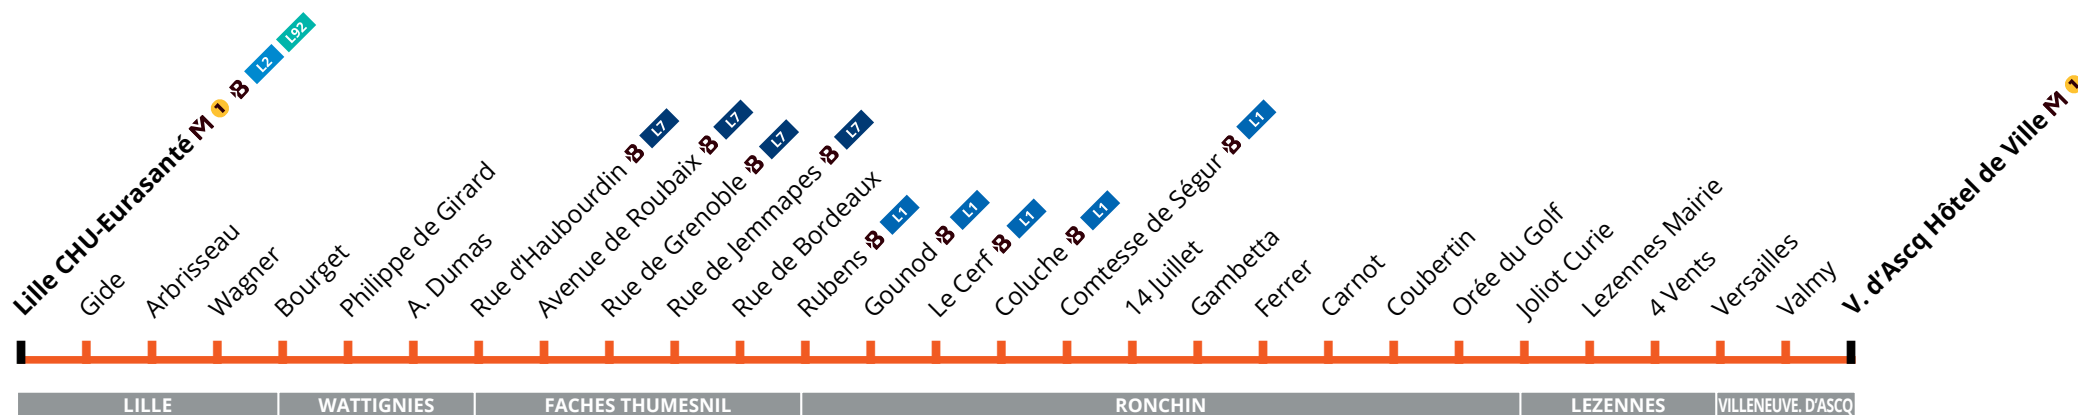

NE CIRCULE PAS LE 1^{er} MAI

Ascension : du 14 mai au 17 mai 2026

Samedi / Saturday

V. D'ASCQ HOTEL DE VILLE	06:31	07:06	07:41	08:16	08:51	09:24	09:59	10:33	11:07	11:42	12:17	12:52	13:27	14:02	14:36	15:10	15:45	16:20	16:55	17:30	18:05	18:39	19:15	19:50	20:25	21:00	21:35
LEZENNEN MAIRIE	06:36	07:11	07:46	08:22	08:57	09:30	10:05	10:39	11:13	11:48	12:23	12:58	13:33	14:08	14:43	15:17	15:52	16:27	17:02	17:37	18:12	18:46	19:21	19:56	20:31	21:06	21:41
COUBERTIN	06:40	07:15	07:50	08:26	09:01	09:34	10:10	10:44	11:18	11:53	12:28	13:03	13:38	14:13	14:48	15:22	15:57	16:33	17:08	17:43	18:18	18:51	19:26	20:01	20:36	21:10	21:45
GAMBETTA	06:44	07:19	07:54	08:30	09:05	09:38	10:14	10:48	11:22	11:57	12:32	13:07	13:42	14:17	14:52	15:27	16:02	16:38	17:13	17:48	18:23	18:56	19:30	20:05	20:40	21:14	21:49
LE CERF	06:49	07:24	07:59	08:35	09:10	09:43	10:19	10:53	11:27	12:02	12:37	13:12	13:47	14:22	14:57	15:32	16:07	16:43	17:18	17:53	18:28	19:01	19:35	20:10	20:45	21:19	21:54
RUE DE JEMMAPES	06:53	07:28	08:04	08:40	09:15	09:49	10:25	10:59	11:33	12:08	12:43	13:18	13:53	14:28	15:03	15:38	16:13	16:49	17:24	17:59	18:34	19:07	19:41	20:16	20:50	21:23	21:58
PHILIPPE DE GIRARD	06:59	07:34	08:10	08:46	09:22	09:56	10:32	11:06	11:40	12:15	12:50	13:25	13:59	14:35	15:10	15:45	16:20	16:56	17:31	18:06	18:41	19:15	19:49	20:22	20:56	21:29	22:04
CHU-EURASANTE	07:04	07:40	08:16	08:52	09:28	10:02	10:39	11:13	11:47	12:22	12:57	13:32	14:06	14:42	15:17	15:52	16:27	17:03	17:38	18:13	18:48	19:22	19:56	20:29	21:02	21:35	22:09