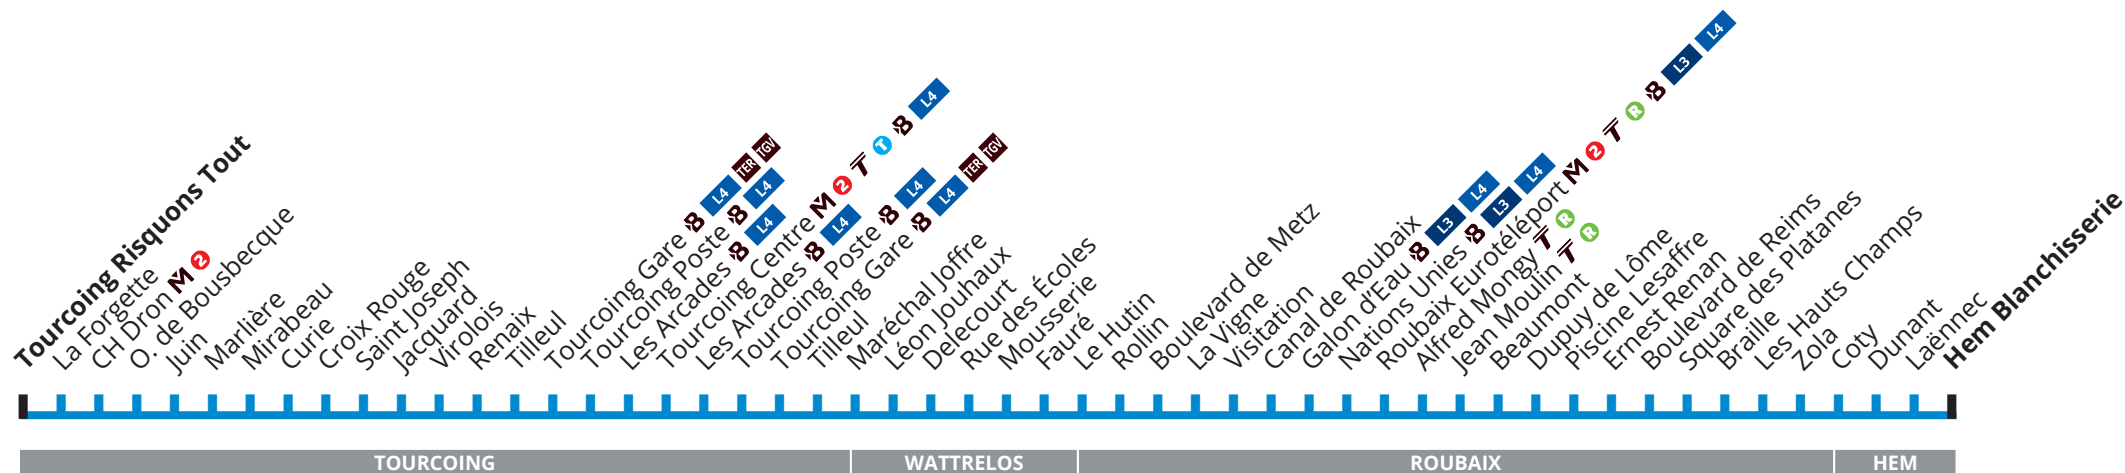

CORRESPONDANCES

M Métro ligne 2   T Tramway Roubaix / Tourcoing   L3 L4 Liège   TER TGV SNCF