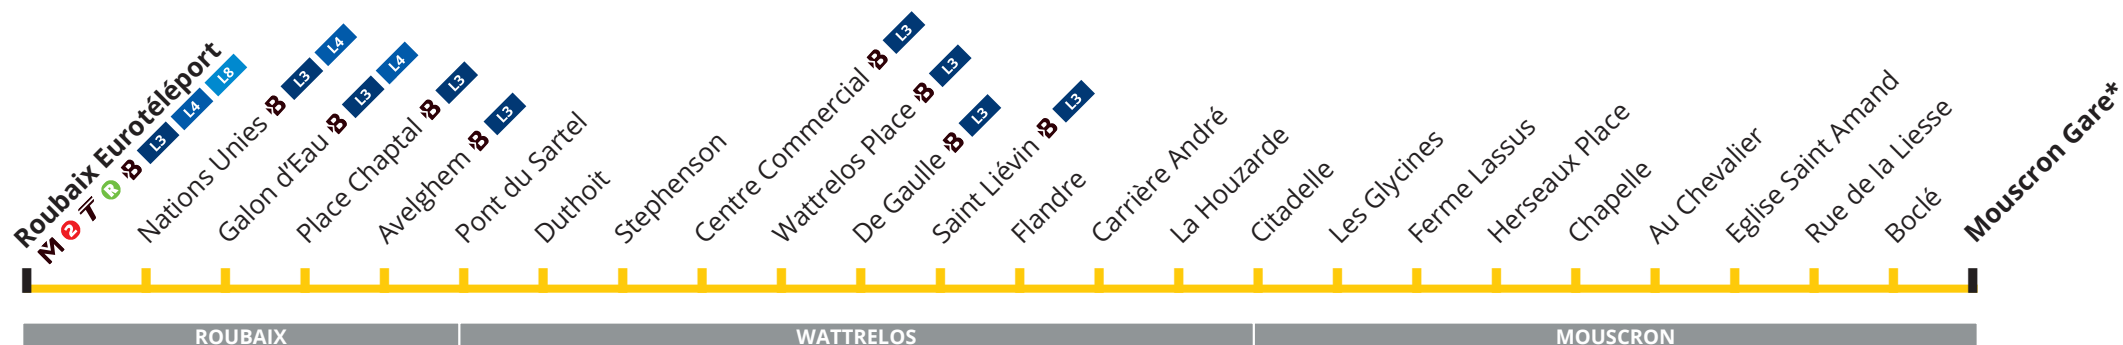

CORRESPONDANCES

M Métro ligne 2

T Tramway Roubaix

L3, L4, L8 Liège

* Correspondance lignes belges : Trains SNCB - Bus TEC, DE LIJN