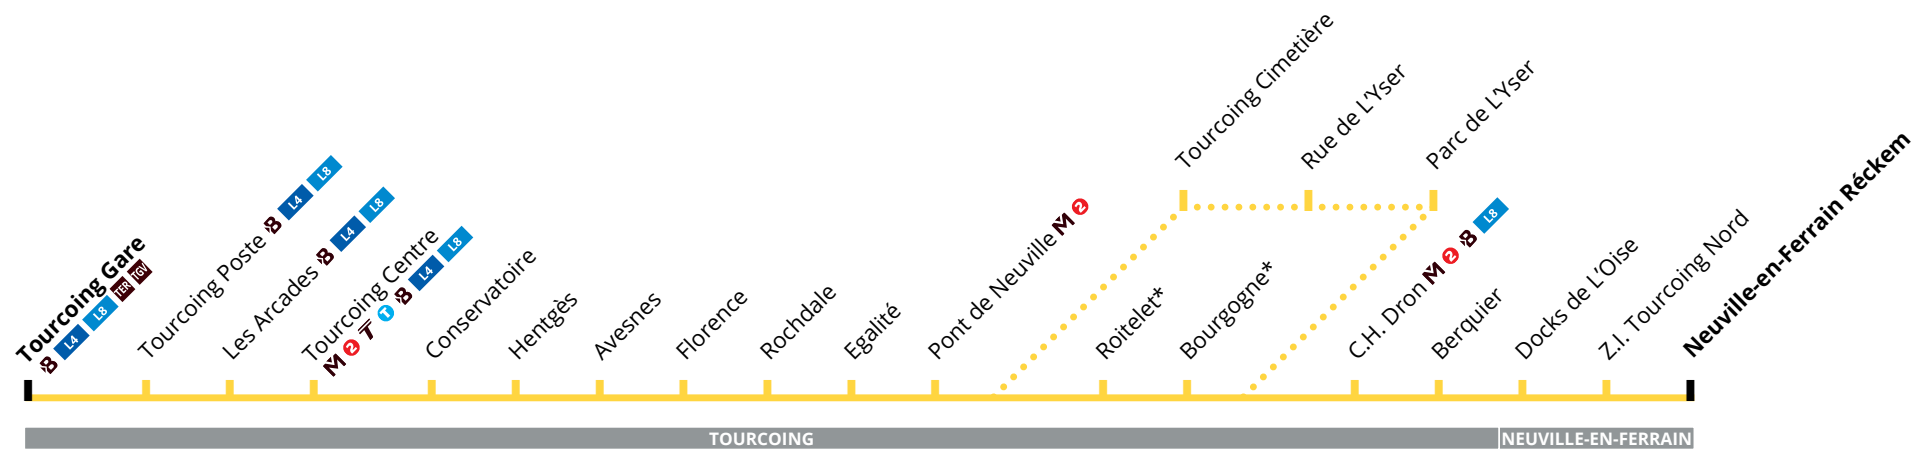

CORRESPONDANCES

M2 Métro ligne 2 T Tramway Tourcoing L4 L8 Liane TER TGV SNCF * Arrêt non desservi après 17H00

Du lundi au vendredi - période scolaire / Monday to Friday out of holidays

RECKEM	05:07	12:33	13:10	14:10	16:05	16:30	17:20	18:15	19:10	20:20	21:10
BERQUIER	05:13	12:39	13:18	14:17	16:12	16:37	17:28	18:22	19:17	20:26	21:16
C.H. DRON	05:14	12:41	13:20	14:19	16:14	16:39	17:30	18:24	19:19	20:28	21:18
BOURGOGNE	05:17	12:44	13:23	14:22		16:43					
RUE DE L'YSER							17:34	18:28	19:23	20:31	21:21
TOURCOING PONT DE NEUVILLE	05:19	12:46	13:26	14:25		16:46	17:39	18:33	19:27	20:35	21:25
ROCHDALE	05:22	12:49	13:29	14:28		16:50	17:42	18:36	19:30	20:38	21:28
TOURCOING FLORENCE	05:23	12:50	13:31	14:29		16:51	17:44	18:37	19:31	20:39	21:29
HENTGES	05:24	12:52	13:33	14:32		16:54	17:46	18:40	19:34	20:41	21:31
TOURCOING CENTRE	05:27	12:56	13:37	14:35		16:59	17:50	18:43	19:37	20:45	21:34
TOURCOING GARE	05:30	12:59	13:41	14:39		17:03	17:54	18:47	19:41	20:48	21:37

NE CIRCULE PAS LE 1^{er} MAI

Ascension : du 14 mai au 17 mai 2026

CORRESPONDANCES

M² Métro ligne 2 T Tramway Tourcoing L4 L8 Liane TER TGV SNCF * Arrêt non desservi après 17H00

Du lundi au vendredi - période scolaire / Monday to Friday out of holidays

TOURCOING GARE	04:25	05:30	06:25	07:25	07:55	08:25	12:05	12:30	19:48
TOURCOING CENTRE	04:27	05:32	06:27	07:28	07:58	08:28	12:08	12:33	19:51
HENTGES	04:30	05:35	06:30	07:32	08:02	08:32	12:12	12:37	19:55
TOURCOING FLORENCE	04:31	05:37	06:32	07:35	08:05	08:35	12:14	12:39	19:57
ROCHDALE	04:32	05:38	06:33	07:36	08:06	08:36	12:15	12:40	19:58
TOURCOING PONT DE NEUVILLE	04:34	05:40	06:35	07:39	08:09	08:39	12:18	12:43	20:01
BOURGOGNE	04:36	05:42	06:37	07:42	08:12	08:42	12:21	12:46	
RUE DE L'YSER									20:04
C.H. DRON	04:38	05:44	06:39	07:44	08:14	08:44	12:23	12:48	20:06
BERQUIER	04:40	05:46	06:41	07:46	08:16	08:46	12:25	12:50	20:08
RECKEM	04:45	05:52	06:47	07:53	08:23	08:52	12:32	12:57	20:15