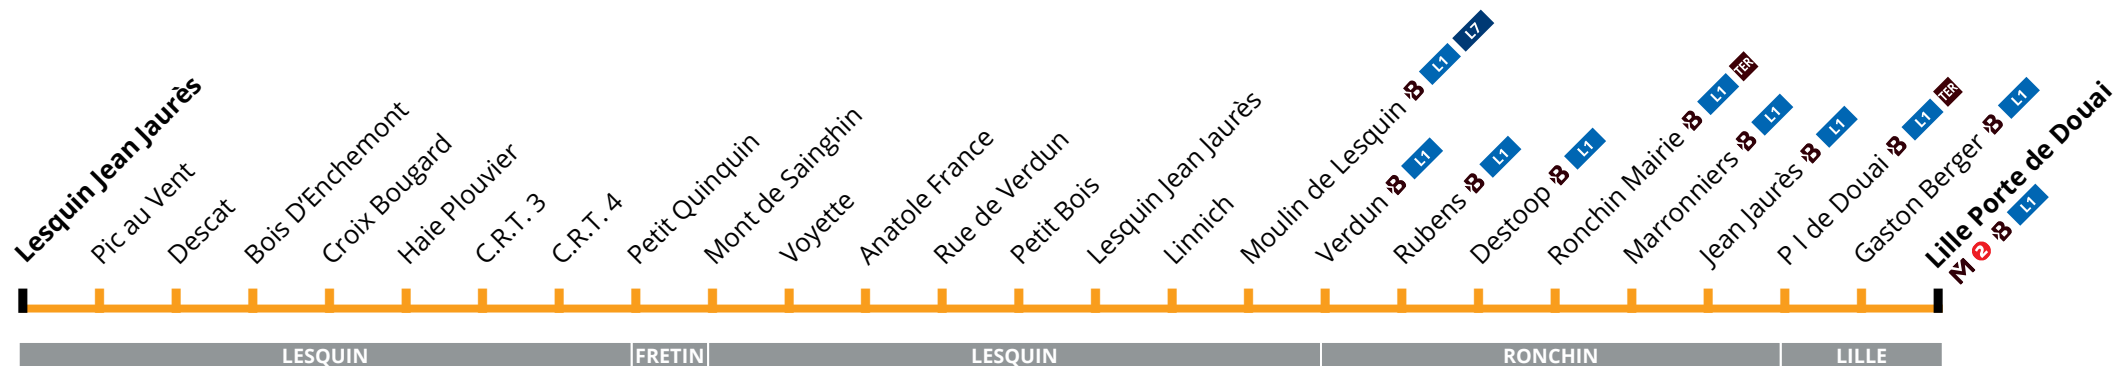

Du lundi au vendredi - vacances scolaires / Monday to Friday during holidays

LILLE PORTE DE DOUAI	05:35	06:15	06:45	07:15	07:45	08:15
P I DE DOUAI	05:38	06:18	06:48	07:19	07:49	08:19
RONCHIN MAIRIE	05:40	06:21	06:51	07:22	07:52	08:22
MOULIN DE LESQUIN	05:46	06:28	06:57	07:29	07:59	08:30
DESCAT	05:51	06:33	07:02	07:35	08:06	08:37
CROIX BOUGARD	05:53	06:35	07:04	07:37	08:09	08:40
CRT 4	05:58	06:41	07:10	07:44	08:16	08:47
PETIT QUINQUIN	06:00	06:43	07:12	07:47	08:19	08:49
VOYETTE	06:02	06:46	07:15	07:49	08:21	08:52
ANATOLE FRANCE	06:03	06:47	07:16	07:51	08:23	08:53
LESQUIN JEAN JAURES	06:07	06:52	07:21	07:56	08:28	08:58

NE CIRCULE PAS LE 1^{er} MAI

Ascension : du 14 mai au 17 mai 2026

CORRESPONDANCES

M Métro ligne 2 B L1 L7 Liane TER SNCF

Du lundi au vendredi - période scolaire / Monday to Friday out of holidays

LESQUIN JEAN JAURES	13:10	16:10	17:15	17:40	18:25	18:45
DESCAT	13:12	16:12	17:17	17:42	18:27	18:47
CROIX BOUGARD	13:15	16:15	17:20	17:45	18:29	18:49
CRT 4	13:21	16:21	17:27	17:51	18:35	18:55
PETIT QUINQUIN	13:24	16:24	17:30	17:54	18:37	18:57
VOYETTE	13:27	16:27	17:33	17:57	18:40	19:00
ANATOLE FRANCE	13:28	16:28	17:34	17:58	18:41	19:01
MOULIN DE LESQUIN	13:38	16:38	17:44	18:08	18:50	19:10
RONCHIN MAIRIE	13:46	16:46	17:52	18:17	18:58	19:17
P I DE DOUAI	13:49	16:49	17:55	18:20	19:01	19:20
LILLE PORTE DE DOUAI	13:52	16:52	17:58	18:23	19:04	19:23